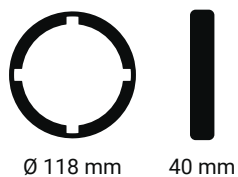

Frame incasso 3CCT

Rotondo

Corpo ► PC

BIANCO

Ø 118 mm

40 mm

Frame incasso per mini pannelli rotondi 3CCT 9W.

Caratteristiche generali